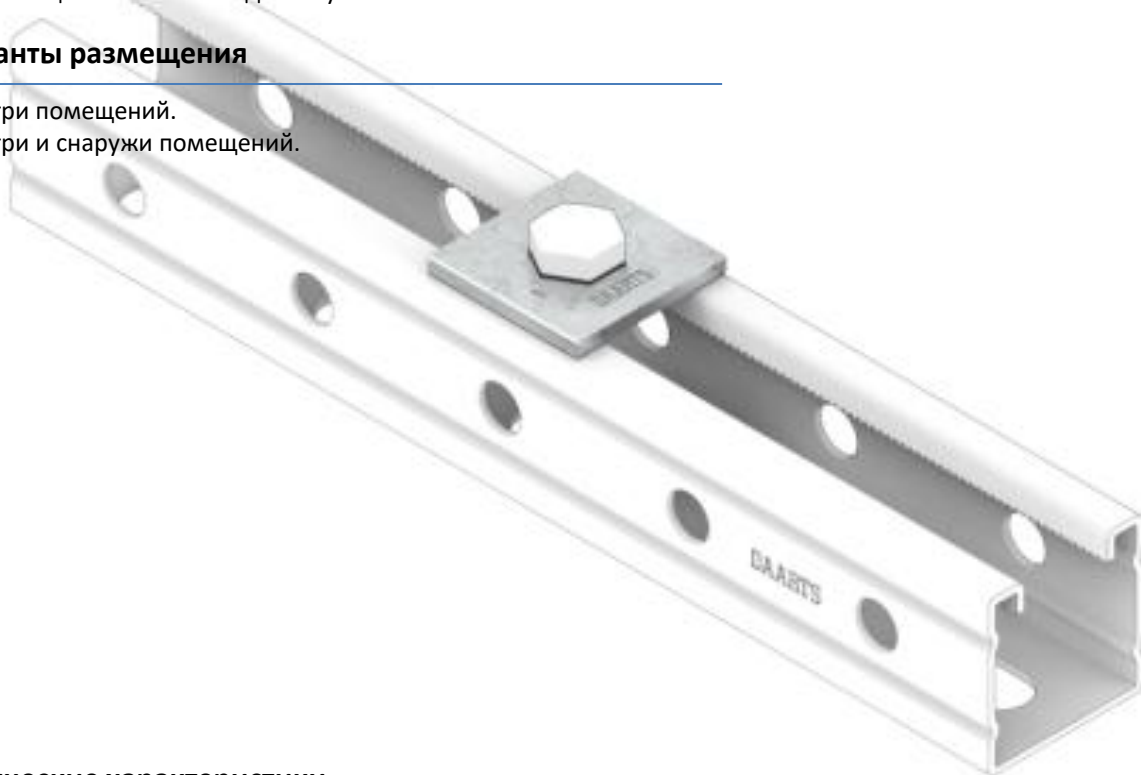

Шайбы седельные монтажные DAARTS DS MQL

DAARTS

Шайба монтажная квадратная DS MQL 40x40

Описание

Шайба монтажная квадратная DS MQL 40x40 предназначена для крепления уголков, соединителей или консолей на стенах, перекрытиях.

Свойства

Шайба монтажная квадратная DS MQL 40x40 изготовлена из стали с гальваническим покрытием.

Варианты исполнения

- Цинкование по методу Сендзимира.
- Горячее цинкование методом окунания.

Варианты размещения

- Внутри помещений.
- Внутри и снаружи помещений.

Технические характеристики

Тип шайбы	Длина, мм	Толщина, мм	Вес, кг/шт.
Шайба монтажная квадратная DS MQL 40x40	40	4,0	0,050

ООО «Способ крепления», 2025
143 002 Российская Федерация, Московская область,
г. Одинцово, ул. Западная, д. 13, офис 106
Тел: +7 495 748 44 02
E-mail: zakaz@daarts.ru
www.daarts.ru